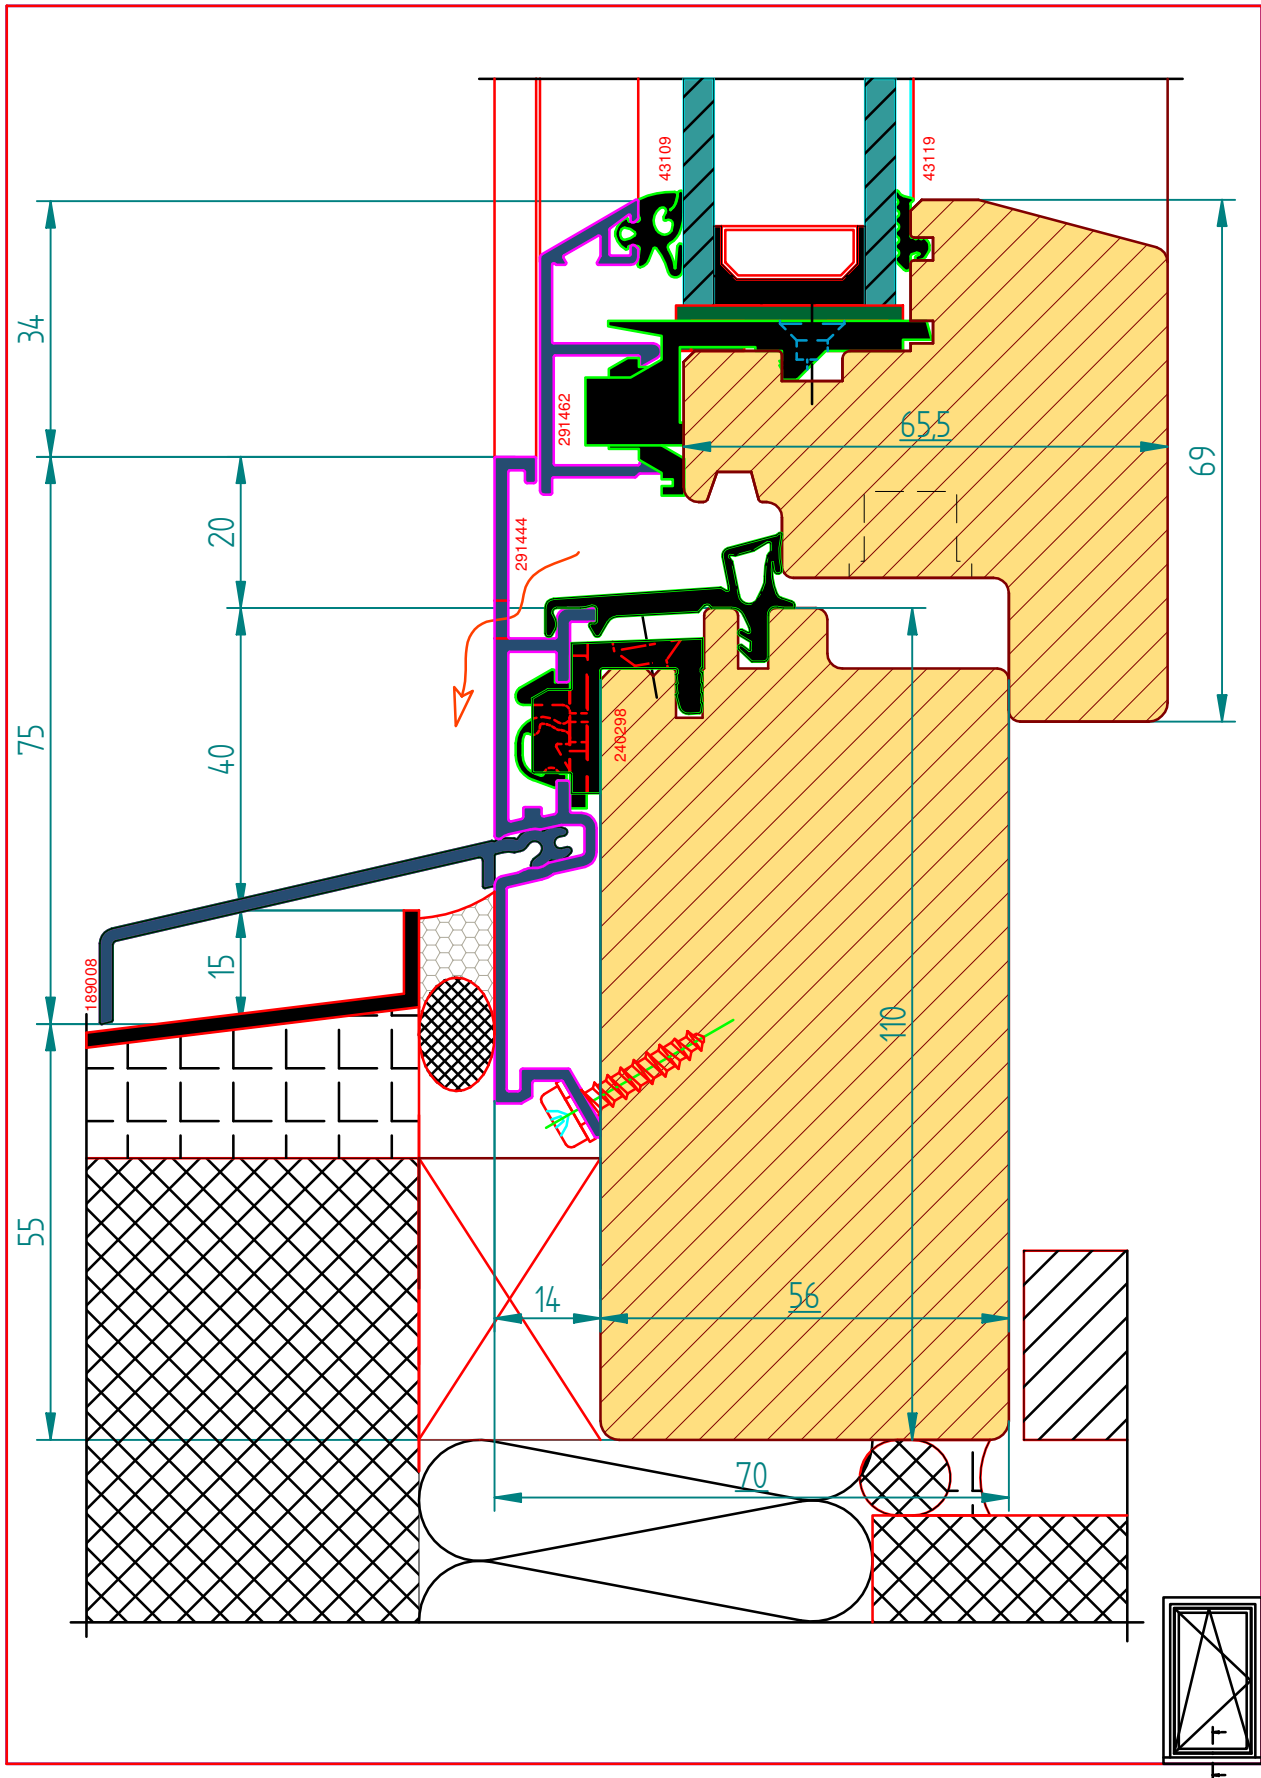

Meko 32 unten, mit direkter Entwässerung

Meko 32

SCHREINEREI - FENSTERFABRIKATION

Fenster in Holz • Holz Metall • Kunststoff

Telefon 031 747 73 49
Telefax 031 747 92 34

PC-Kto-Nr. 17-6897-6
MWST-Nr. 142 517